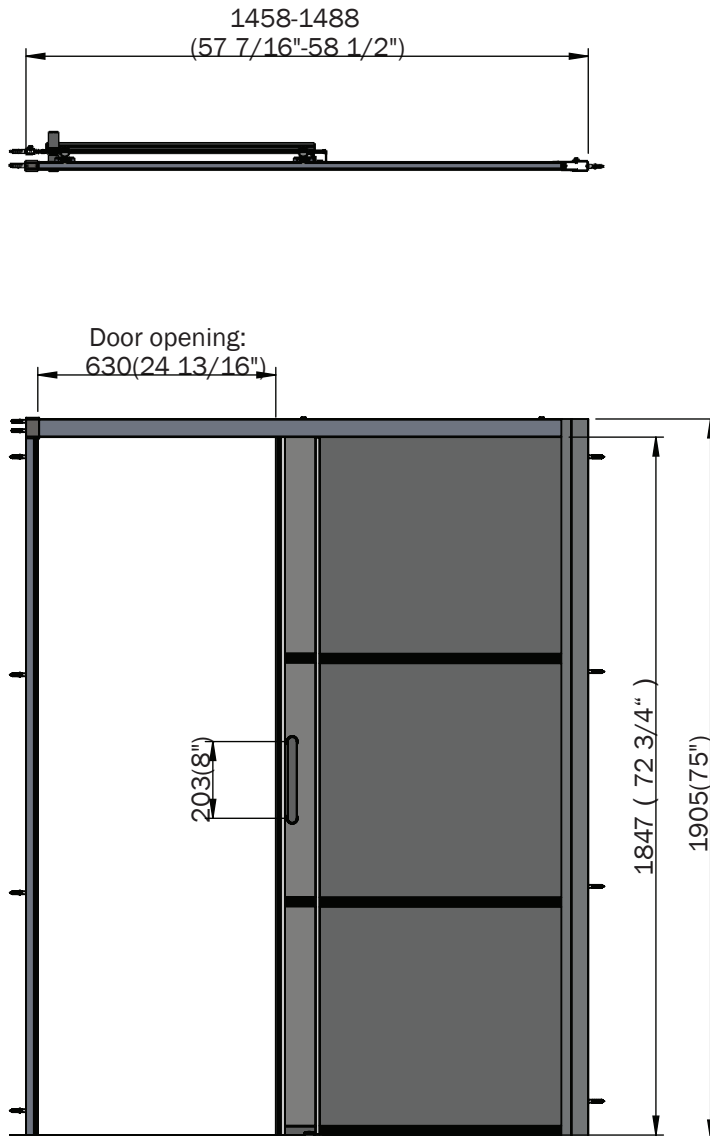

SHOWER
KIT

KIT DE
DOUCHE

SD2-60-BLK

Product type / Type de produit

Alcove shower enclosure
Cabine de douche en alcôve

Door type / Type de porte

Sliding door / Porte coulissante

Frame type / Type de cadre

Framed/ cadre

Glass finish / Finition en verre

Clear tempered glass / Verre
trempé clair

Hardware finish / Finition du matériel

Chrome

Door height / Hauteur de la porte

72 3/4"

Opening width / Largeur d'ouverture

24 13/16"

Glass thickness / Épaisseur du verre

1/4" / 6mm

Frame Material / Matériau du cadre

Aluminium - Black Matte
Aluminium - Noir Mat